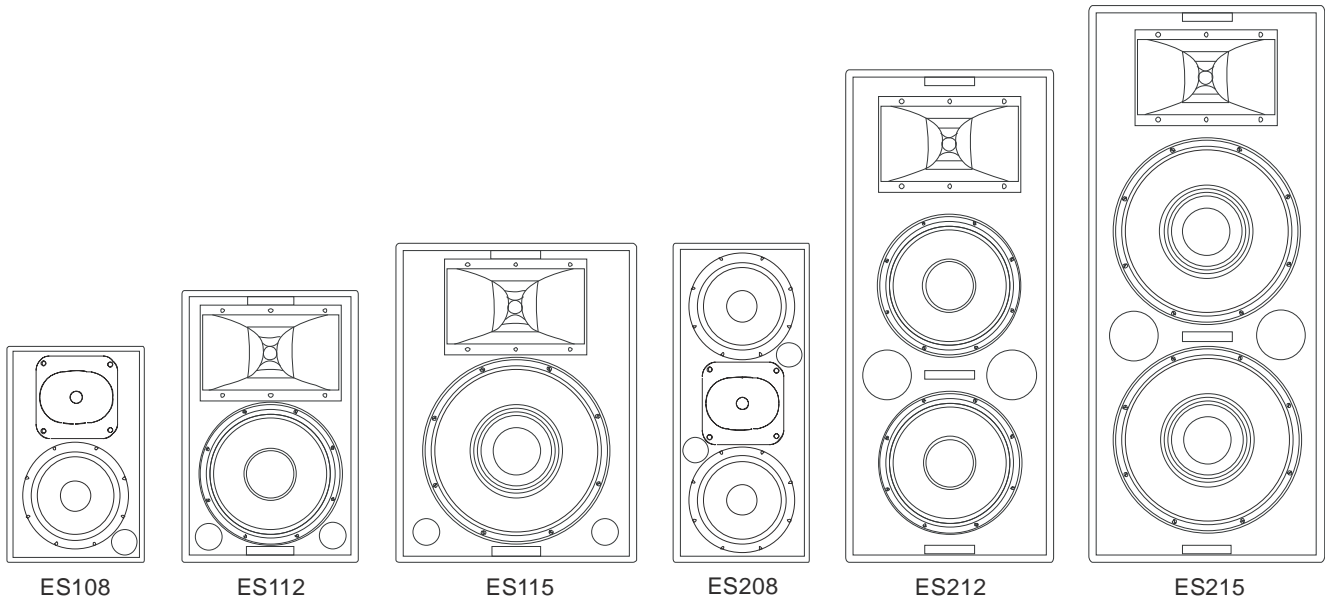

АКУСТИЧЕСКИЕ СИСТЕМЫ PORT AUDIO СЕРИИ «CLUB»

ES108, ES112, ES115, ES208, ES212, ES215

инструкция по эксплуатации

УВАЖАЕМЫЙ ПОКУПАТЕЛЬ!

Благодарим Вас за покупку акустических систем PORT AUDIO (далее АС) и надеемся, что они Вам понравятся. В случае, если Ваши АС будут нуждаться в гарантийном обслуживании, просим обратиться к дилеру, у которого Вы приобрели эти АС или в сервисный центр «ПОРТ АУДИО». Во избежание излишних неудобств с Вашей стороны мы предлагаем Вам, прежде чем начать эксплуатацию и прежде чем обращаться к дилеру или в сервисный центр «ПОРТ АУДИО», внимательно ознакомиться с инструкцией по эксплуатации.

ОБЩИЕ УКАЗАНИЯ

При покупке акустических систем проверьте их работоспособность с демонстрацией качества звучания. После хранения АС в холодном помещении (или перевозки в зимнее время) дайте им прогреться до комнатной температуры в течение 2-3 часов. Климатическое исполнение АС допускает эксплуатацию при температуре воздуха плюс 10-45°C, атмосферном давлении 645-800 мм. рт. ст. и при относительной влажности не более 80% при плюс 25°C. Корпуса АС изготовлены из высококачественной многослойной фанеры, покрыты черной износостойчивой краской и оснащены ручками для переноски. Драйверы защищены прочной стальной перфорированной сеткой, покрашенной черной порошковой краской. В качестве опций, в АС могут устанавливаться адаптер (стакан) под 35 мм стандартный штатив, резьбовые втулки для подвеса и транспортировочные колеса. Все элементы фильтров и внутренняя разводка выполнены с применением только качественных комплектующих и материалов. На всех АС установлены входные разъемы Neutrik Speakon NL4 (на 8-омных системах - 2 параллельных разъема, на 4-омных - 1 входной разъем). Изготовитель может вносить в конструкцию АС изменения, не ухудшающие их технические характеристики, без дополнительного уведомления.

ОСНОВНЫЕ ТЕХНИЧЕСКИЕ ХАРАКТЕРИСТИКИ

Параметр/ модель	ES108	ES112	ES115	ES208	ES212	ES215
Компоненты НЧ diam.(voice-coil)	1 x 8"(2")	1 x 12"(2,5")	1 x 15"(2,5")	2 x 8"(2")	2 x 12"(2,5")	2 x 15"(2,5")
Компоненты ВЧ exit (voice-coil)	1 x 1"(1,35")	1 x 1"(2")	1 x 1"(2")	1 x 1"(1,35")	1 x 1"(2")	1 x 1"(2")
Диапазон частот (+/-3дБ), Гц	55-20000	55-18000	50-18000	50-20000	50-18000	45-18000
Мощность RMS долговремен., Вт	150	250	250	300	450	500
Мощность RMS программная, Вт	300	500	500	600	900	1000
Рекомен. мощность усилителя, Вт	150-300	250-500	250-500	300-600	450-900	500-1000
Чувствительность 1Вт/1м, дБ	96	97	98	98	98	99
Звуковое давление SPL, дБ	118/124	121/127	122/128	123/129	125/131	126/132
Номинальный импеданс, Ом	8	8	8	4	4	4
Размеры (ВхШхГ), мм	455x280x250	560x390x430	660x495x430	660x280x250	1020x440x465	1160x495x430
Масса без упаковки, кг	8	18	30	14	37	42