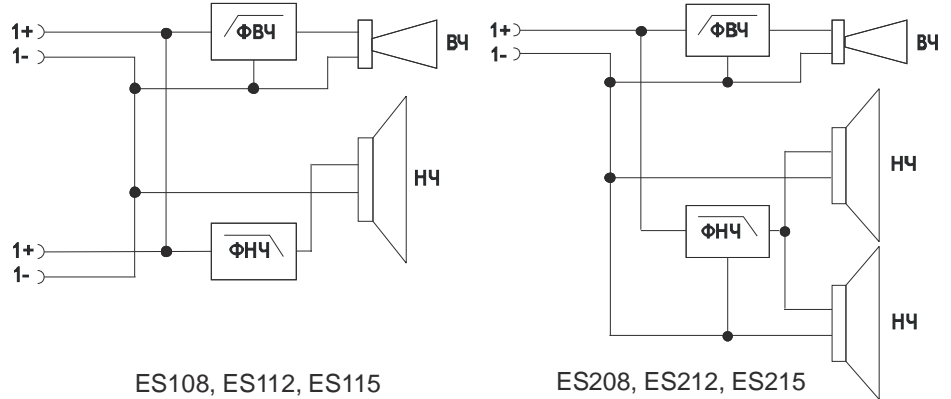

ПАНЕЛЬ ВХОДОВ И БЛОК-СХЕМА

ГАРАНТИЙНЫЕ ОБЯЗАТЕЛЬСТВА

На основании этой потребительской гарантии «ПОРТ АУДИО» гарантирует отсутствие в АС дефектов в материалах и работе сроком 12 месяцев, начиная с даты первоначальной покупки. Если в течение этого гарантийного срока в АС обнаружатся дефекты в материалах и работе, сервисный центр «ПОРТ АУДИО» бесплатно отремонтирует эти АС и заменит их дефектные части, или Авторизированные дилеры «ПОРТ АУДИО» заменят неисправные АС на приведенных ниже условиях:

1. Настоящая гарантия действительна только по предъявлении оригинального счета или квитанции о продаже вместе с гарантийным талоном, заполненным четко и правильно, и вместе с дефектным изделием. «ПОРТ АУДИО» оставляет за собой право отказать в бесплатном гарантийном обслуживании и замене, если не будут представлены вышеуказанные документы, или если содержащаяся в них информация будет неполной или неразборчивой.
2. Настоящая гарантия не дает права на возмещение и покрытие ущерба, происшедшего в результате переделки и регулировки АС без предварительного письменного согласия «ПОРТ АУДИО».
3. Настоящая гарантия недействительна, если будет изменен, стерт, удален, будет неразборчив типовой или серийный номер на АС или будет нарушена пломба.
4. Настоящая гарантия не распространяется на следующее:
  - 4.1. Любые адаптации и изменения с целью усовершенствования и расширения обычной сферы применения акустических систем, указанной в руководстве по эксплуатации, без предварительного письменного согласия «ПОРТ АУДИО»
  - 4.2. Ущерб в результате:
    1. Неправильной эксплуатации, включая, использование АС не по назначению или не в соответствии с руководством по эксплуатации и обслуживанию (в т.ч. тепловые дефекты катушек громкоговорителей, несоблюдение температурного режима и др.),
    2. Постороннего вмешательства (отсутствие оригинального крепежа или нарушение целостности крепежных элементов, следы паяк и т.д.) или ремонта, произведенного не уполномоченными на то сервисным центром или дилерами;
    3. Механических повреждений;
    4. Несчастных случаев, удара молнии, затопления, пожара, неправильной вентиляции и иных причин, находящихся вне контроля «ПОРТ АУДИО»;
    5. Транспортировки, за исключением случаев, когда она производится сервисным центром «ПОРТ АУДИО»;
    6. Дефектов звуковой системы, в которой использовались данные АС.
5. Настоящая гарантия не ущемляет законных прав потребителя, предоставленных ему действующим законодательством страны, и прав потребителя по отношению к дилеру, возникающих из заключенного между ними договора купли-продажи.

☐ ES108

☐ ES208

СЕРИЙНЫЙ НОМЕР: _____

☐ ES112

☐ ES212

☐ ES115

☐ ES215

ДАТА ПРОДАЖИ: _____

☐ Адаптер под стойку

☐ Подвес

ПОДПИСЬ ПРОДАВЦА: _____

МП